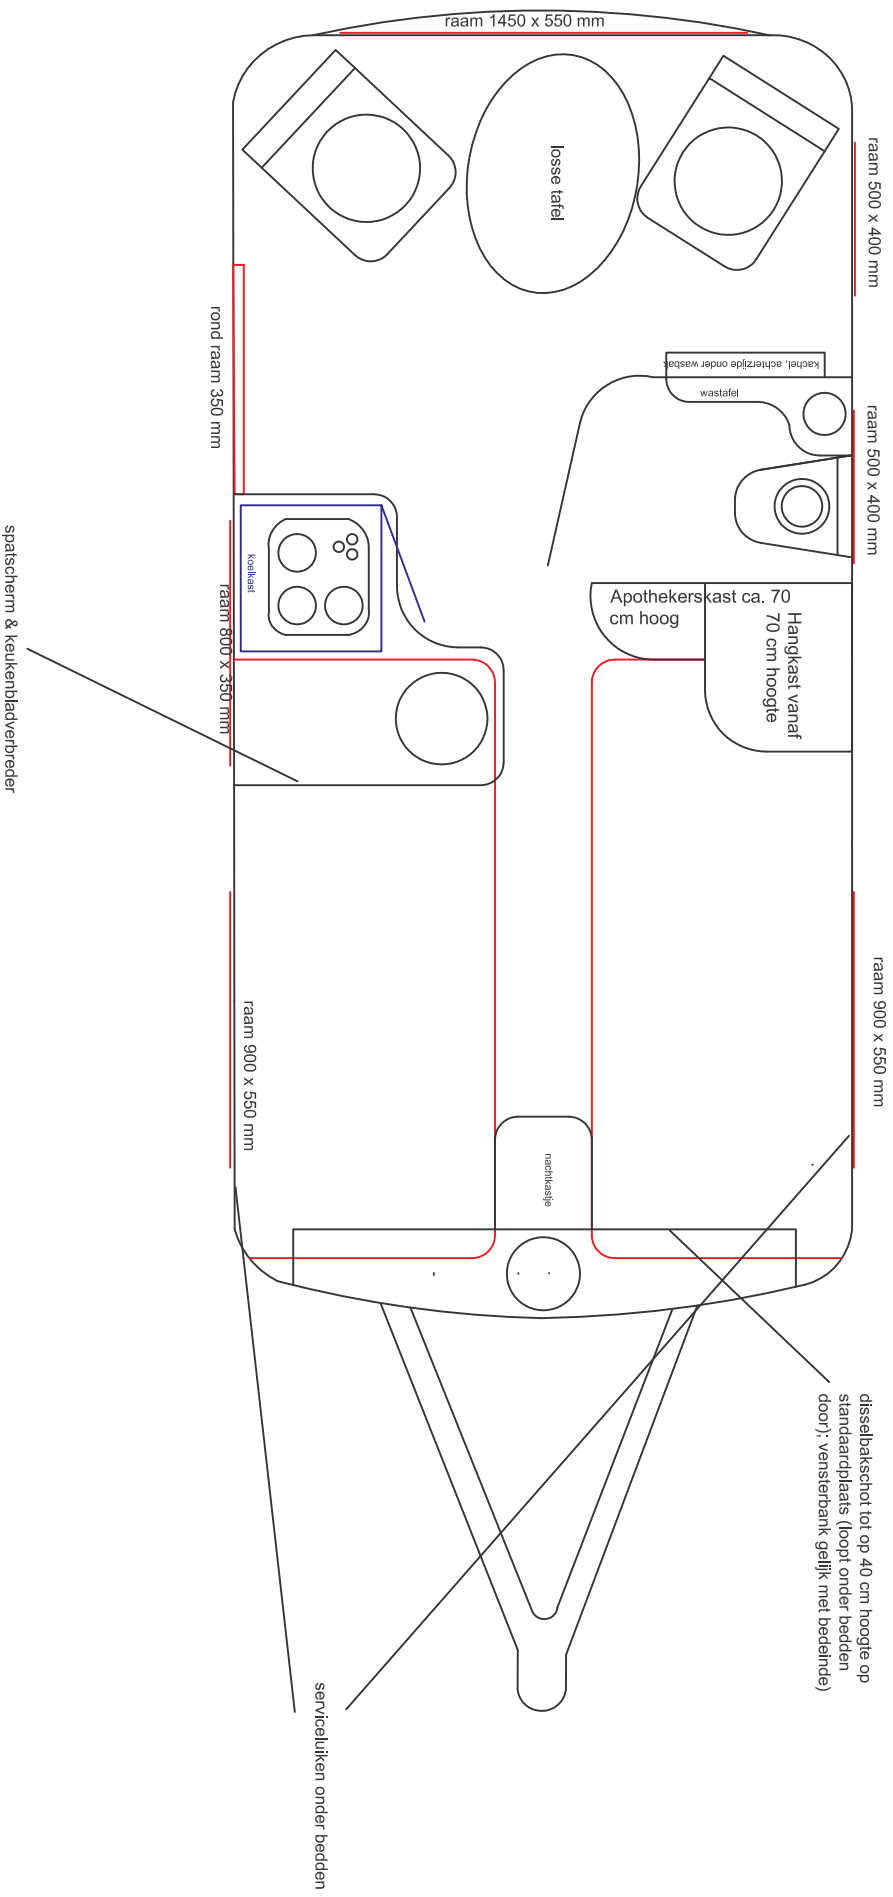

Indeling 390 Special met vaste bedden en draaifauteuils

Rev	Omschrijving	Par: datum	DATE 22-04-06	
			DRAWN BY H. van Elswijk	
			TUURKOE 300TSMANIERIJK.150	
			BENAMING Indeling 390 Special	
			ACC. ENGINEERING	
			NUMMER	