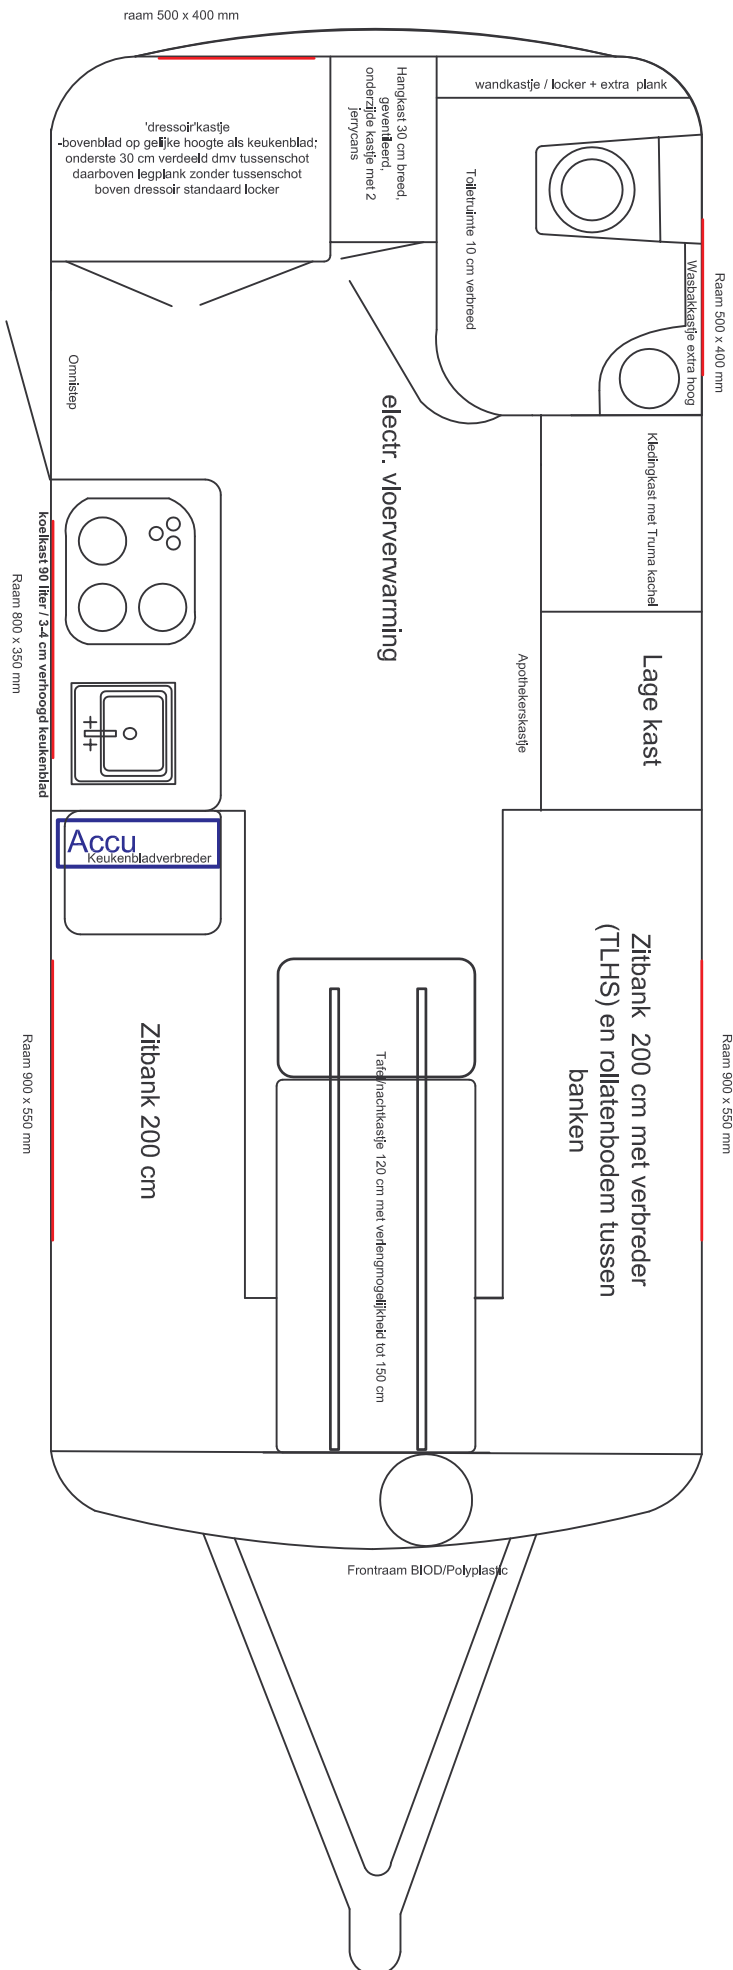

# Indeling 450 Special

Kookkast electr. onsteking  
Banken met verbraders & rollaten  
Tafelnaachtkastje met tafelenlenger  
Verbinding voor tussen de banken  
vloerverwarming  
Compositbodemplaat  
2 Jerrycans onder kast achter  
locker boven toilet + wandkastje  
LED spots bv halogeen  
Voorbereiding radio met extra aflegplank onder voorlocker  
geen ardeplaat, fissaal  
Apothekerkast  
Zomerepaneel ind. laadregelbaar  
Accu ind. druppellader  
Keukenbladverbreder  
Omstiep

Rev	Omschrijving	Par : datum		
	23-11-06 Versie A		06-12-2006	
	06-12-06 revisie B		H. van Elswijk	
	17-12-06 revisie C			
	15-01-07 revisie d			
	(accu naar rechts)			
			ACC-Group ENGINEERING	
			Indeling 450	